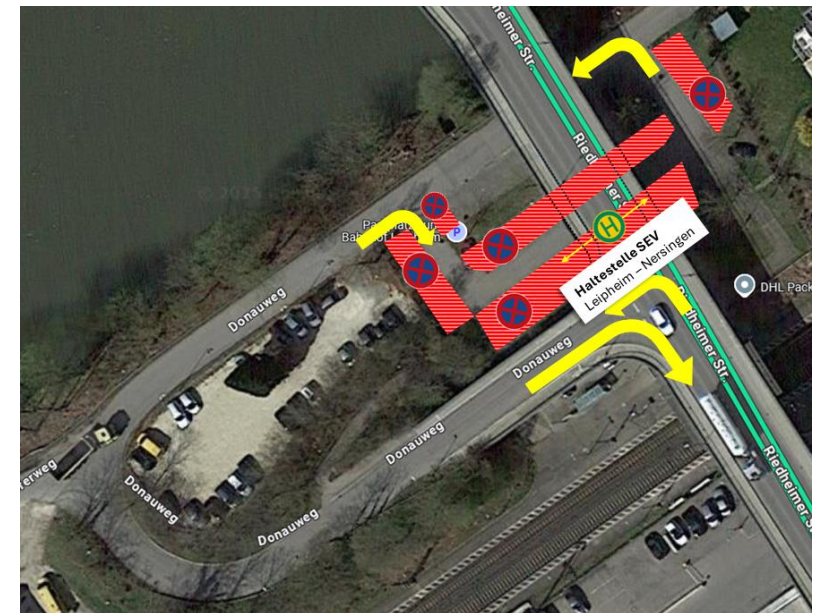

Linie: RE 9

Strecke: Augsburg - Ulm

Zeitraum:

04.06. – 14.07.2025

Auswirkung:

Ausfall aller RE 9-Züge von Augsburg Hbf nach Ulm Hbf. Die Gegenrichtung ist nicht betroffen.

Grund: Bahnsteigarbeiten in Nersingen der DB InfraGO

Alternative: Schienenersatzverkehr-Pendel zwischen Leipheim – Nersingen – Leipheim

Hinweise:

Melde dich für unseren [Baustellen-Newsletter](#) an und erhalte alle wichtigen Informationen direkt per Mail.

Bei dieser Baumaßnahme wurde die Ersatzhaltestelle für Leipheim verlegt – sie befindet sich unterhalb der Brücke, unmittelbar am Zugang zum Bahnsteig. Andere Ersatzhaltestellen des SEV findest du in der [Stationsdatenbank](#) – bitte beachte, dass sie nicht immer direkt am Bahnhof liegen. Fahrräder können in den Bussen aus Platzgründen nicht mitgenommen werden. Die Fahrzeiten der Busse weichen vom regulären Zugfahrplan ab.

Bitte informiere dich kurz vor Fahrtantritt in den digitalen Reiseauskunftsmedien, um keine Änderungen zu verpassen.